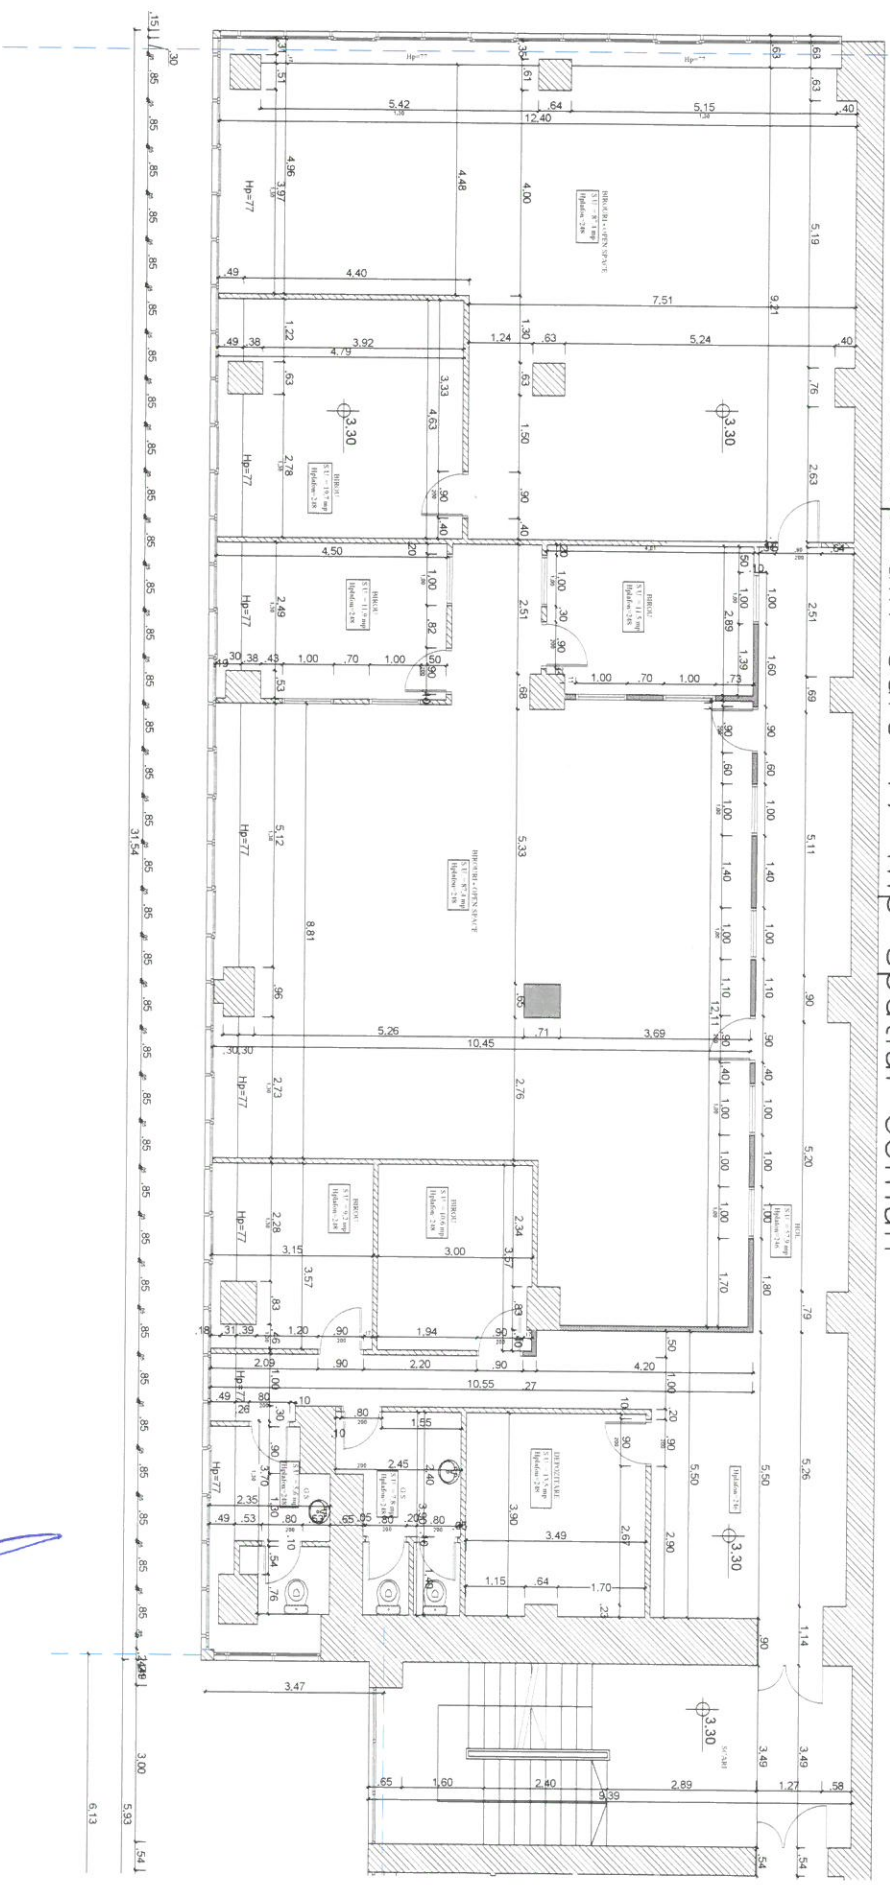

# OB403a Scarra1 et1 stg

S=403mp din care 17 mp spatul comun

6.13

5.93

3.00

1.54